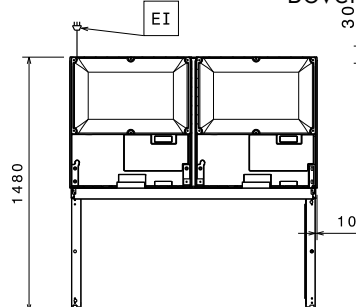

Front aanzicht

Zij aanzicht

EI = Elektrische aansluiting

Boven aanzicht

Meegeleverde Accessoires

- 8 van Rilsan rooster GN 2/1, grijs, met 2 geleiders PNC 881020

Optionele Accessoires

- Set van 2 RVS geleiders voor ecostore marine koel-vrieskasten PNC 880242
- Set van 8 pvc inzetten, GN 1/1 voor vis PNC 880243
- Spacer voor 670 en 1430 liter koelkasten PNC 880248
- Geleiderset voor bakkerijplaten 400x600 mm, 20 paar geleiders met geleidersteun, voor 1430 lt kast PNC 880333
- 6 ZWENKWIELEN (2 MET REM) DIAM 50MM PNC 880340
- Plastic container GN 1/1 met valse bodem PNC 880705
- Rilsan rooster GN 2/1, grijs PNC 881004
- Roestvrijstalen rooster, AISI 304, GN 2/1 PNC 881016
- Roestvrijstalen rooster, AISI 304, GN 2/1, met 2 geleiders PNC 881018
- Rilsan rooster GN 2/1, grijs, met 2 geleiders PNC 881020
- Set van 2 roestvrijstalen geleiders voor koelkasten en diepvrieskasten, 670/1430 liter PNC 881021
- Voetpedaal voor koelkast 1430 liter PNC 881033
- PVC inzet met deksel, GN 2/1, met 2 geleiders PNC 881039
- Geperforeerde legger, GN 2/1 PNC 881042
- Rilsan draadmand, GN 1/1-150mm PNC 881043
- 3 centrale rilsan roosters voor koelkasten 1430 liter PNC 881044
- Rilsan mand, grijs, GN 2/1-150mm, met 2 geleiders PNC 881047

Elektrisch

Voltage: 727326 (ESPI42FDRC) 220-240 V/1 ph/50 Hz
 Aangesloten vermogen: 0.43 kW

Algemene Gegevens:

Capaciteit bruto: 1430 lt
 Capaciteit netto: 1006 lt
 Deur scharnieren: 1 Links en 1 Rechts
 Afmetingen, extern, breedte: 1441 mm
 Afmetingen, extern, diepte: 835 mm
 Afmetingen, extern, hoogte: 2050 mm
 Binnenafmetingen, diepte: 707 mm
 Binnenafmetingen, hoogte: 1544 mm
 Extern materiaal type: Roestvrijstaal AISI 304
 Intern materiaal type: Roestvrijstaal AISI 304
 Aantal bevestigingspunten en afstand: 44; 30 mm