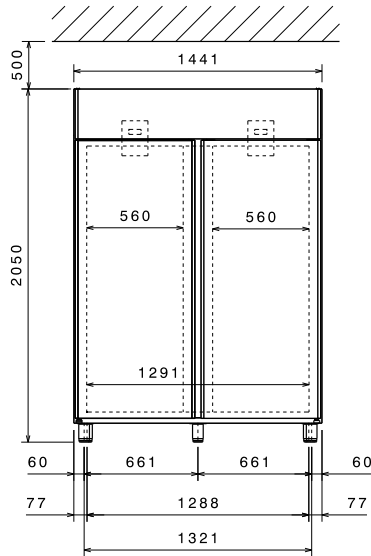

Zij aanzicht

Front aanzicht