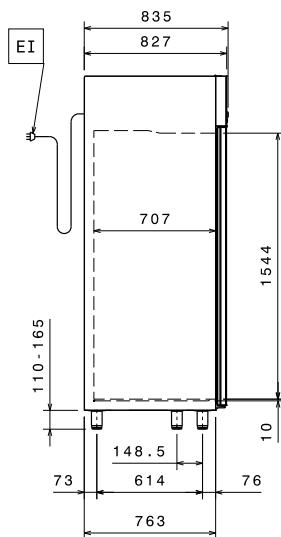

EI = Elektrische aansluiting